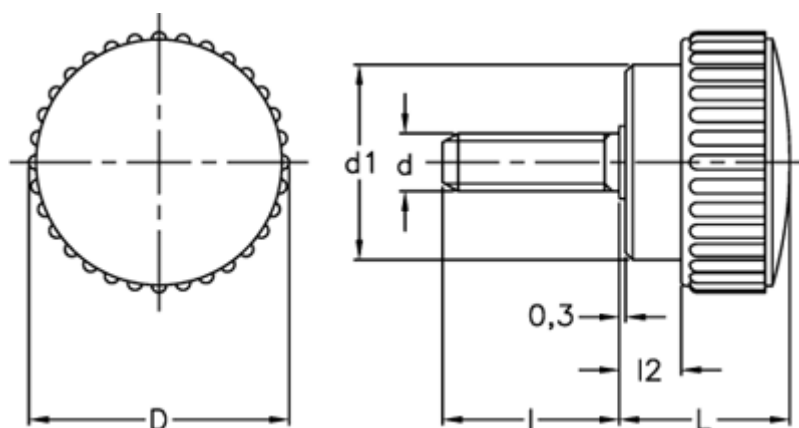

Varenummer: 2302002131
Beskrivelse: E+G Fingerskrue
B.193/15 p-M5x10

Mål

D = 15
d1 = 11
d 6g = M5
l = 10
L = 11
l2 = 2